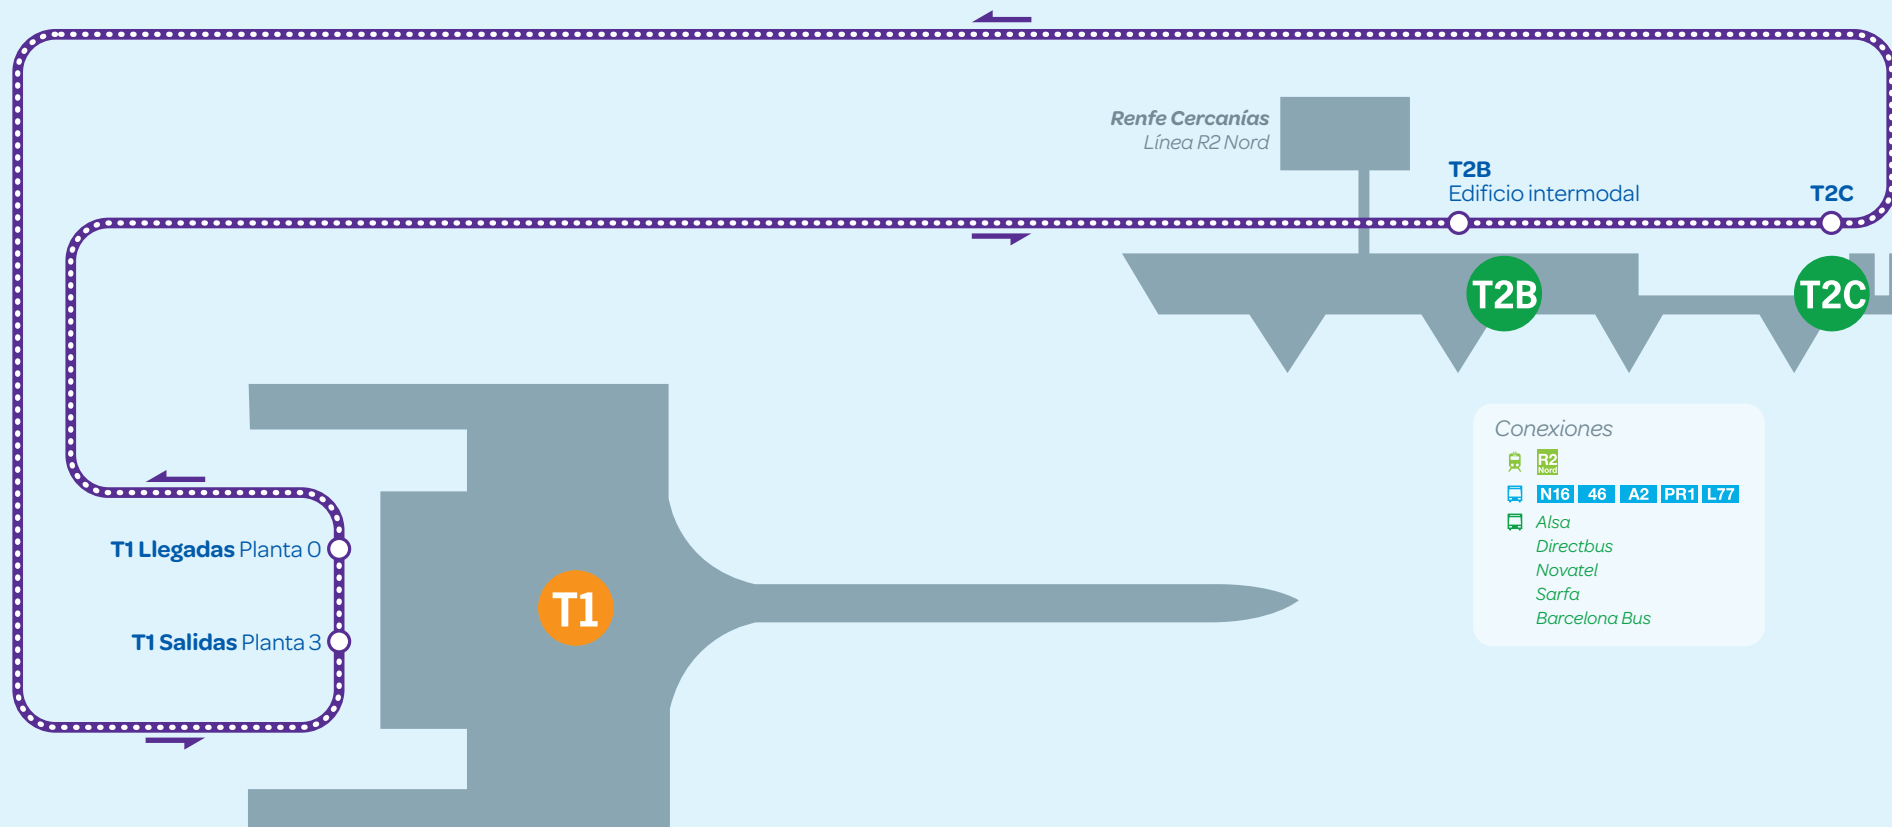

Conexiones entre terminales

Conexiones

- N17 | 46 | PR1 | L77 | A1 | L99
- Alsa
- Directbus
- Novatel
- Plana
- Mon-bus

Conexiones

- R2 Nord
- N16 | 46 | A2 | PR1 | L77
- Alsa
- Directbus
- Novatel
- Sarfa
- Barcelona Bus

Bus lanzadera

(pasajeros sin tarjeta de embarque)

Conexiones entre T1 y T2

Renfe Cercanías

Autobuses urbanos

N16 | N17 | A1 | 46 | A2 | PR1 | L77 | L99

Autobuses interurbanos